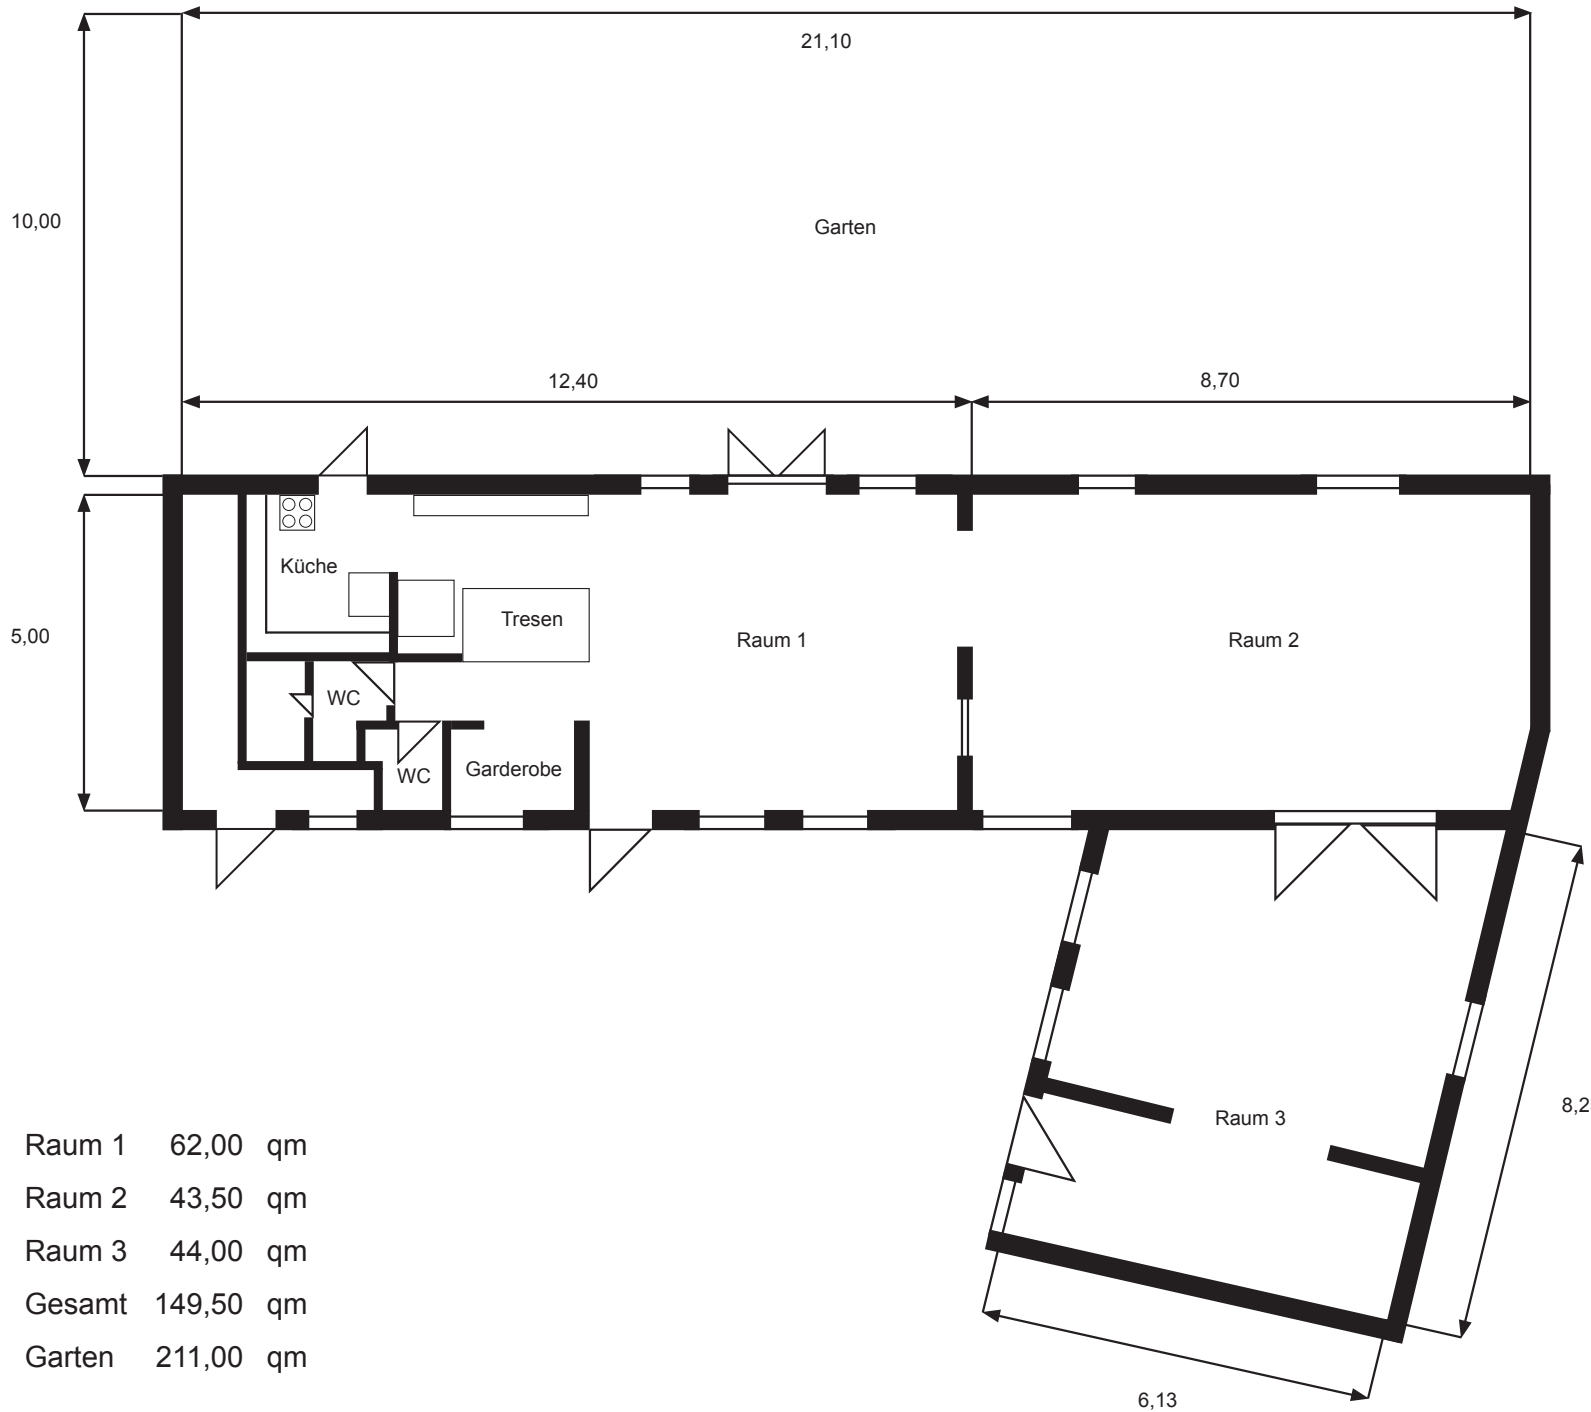

Grundriss Medusa

Raum 1	62,00	qm
Raum 2	43,50	qm
Raum 3	44,00	qm
Gesamt	149,50	qm
Garten	211,00	qm